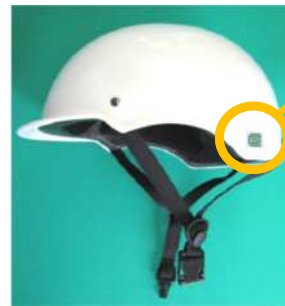

申込番号 14672095 マットホワイト

申込番号 14672096 グレー

申込番号 14672097 ホワイト

申込番号 14672098 パープル

10個以上
送料無料

定価 ¥5,280 円 (税抜本体 ¥4,800 円)

発注
単位 1個

カラー	ホワイト
適応サイズ	頭囲57-62
型番	XK15 L
仕様	吸汗速乾パッド使用 SGマーク適合ヘルメット
材質・重量	帽体PC・内装材EPS、約20g
生産国	中国
特徴	ダイヤル式サイズ調節アジャスター リフレクター反射ステッカー適合

SGマークの制度について

SG (Safe Goods / 安全な製品) 基準に製品が適合している商品に付けられ、安全性と信頼性高いことが確かなことのマークです。

万が一事故が発生し、製品の欠陥によると認められる場合は、人的損害に対して最高一億円までの賠償が行われます。 ※在庫は流動的です。あらかじめご確認をお願いします。

自転車用ヘルメットのご提案

各地の高校・小中学校の通学用として広く採用されている自転車用SG規格品ヘルメットをはじめ各種ヘルメットを製造販売している大洋プラスチック工業所の商品です。

令和4年4月に成立した改正道路交通法により、自転車利用者の全世代にヘルメットの着用が努力義務になります。（道路交通法第63条の11）

自転車乗車用ヘルメットのベーシックモデル（TY2型）

■多くの学校や自治体に採用されている定番商品です

帽体横にSGマーク

■衛生的な洗えるクッション

大型クッションは面ファスナーで付いているので、吸い取った汗で汚れても取り外して洗えます。

■ワンタッチバックル付アゴ紐

自社開発のバックルはヘルメットを頭にしっかりと固定します。

自転車用ヘルメット（TY2型）

■ 14672285 Mサイズ

■ 14672286 Lサイズ

■ 14672287 LLサイズ

20個以上
送料無料

定価 **¥3,454 円** (税抜本体 **¥3,140 円**)

発注
単位 1個

SGモデル	内装	サイズ	頭囲 (cm)	重量 (g)
TY2型	発泡スチロール スポンジ等	M	54~57	345
		L	57~60	385
		LL	60~62	385